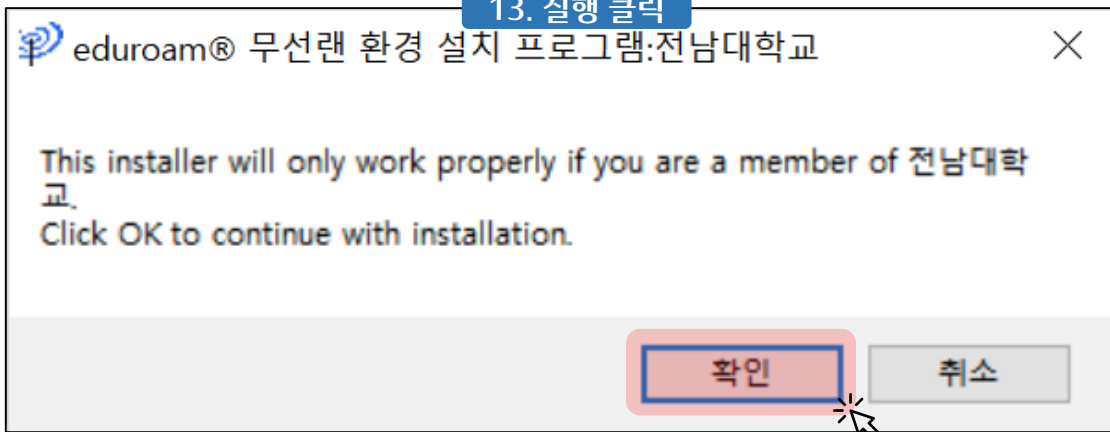

추가 정보

실행 안 함

11. 실행 클릭

12. Next > 클릭

13. 실행 클릭

14. 동의 체크 후 Next > 클릭

15. Username: [전남대 포털 ID]@jnu.ac.kr
Password: 포털 비밀번호 2번 입력 후 Install 클릭

eduroam® 무선랜 환경 설치 프로그램:전남대학교