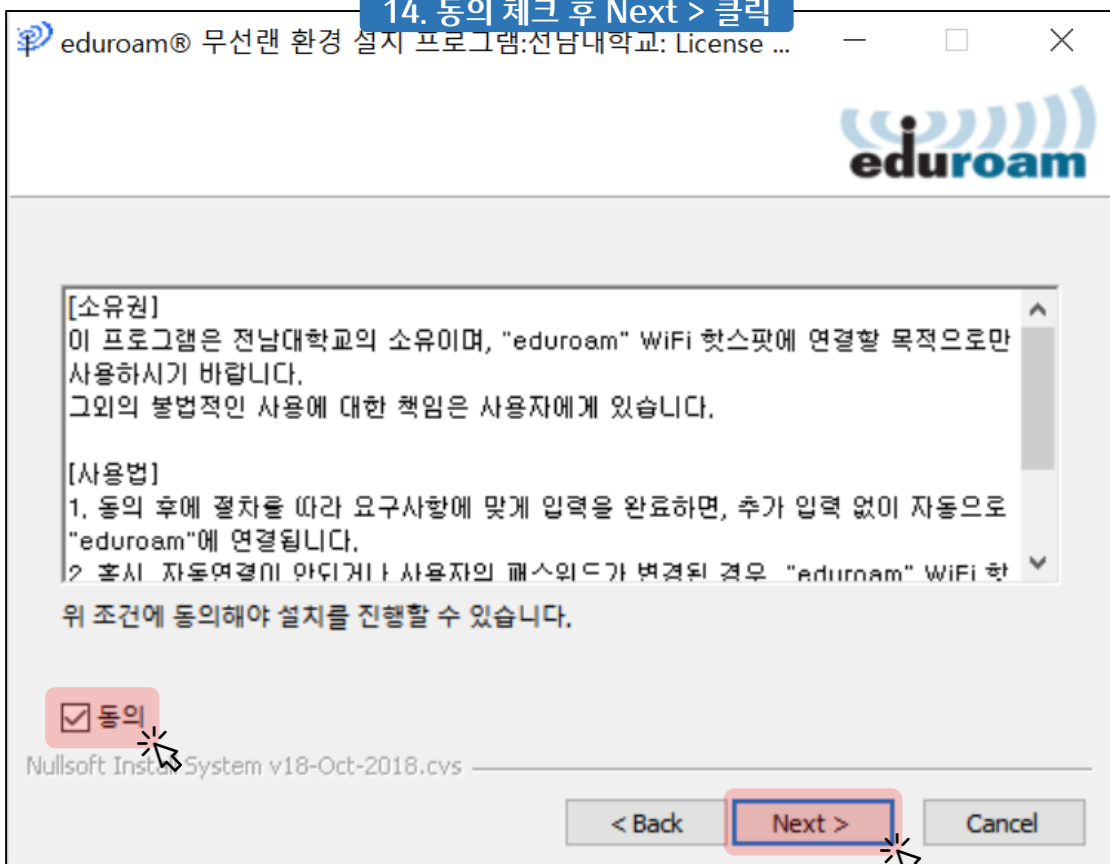

Download your eduroam® installer
MS Windows 10

Choose another installer to download

전남대학교
CHONNAM NATIONAL UNIVERSITY

10. 다운로드 받은 exe 파일 실행 후 추가 정보 클릭
(해당 창이 나타나지 않은 경우 12번으로 이동)

Windows의 PC 보호

Microsoft Defender SmartScreen에서 인식할 수 없는 앱의 시작을 차단했습니다. 이 앱을 실행하면 PC가 위험에 노출될 수 있습니다.

추가 정보

실행 안 함

11. 실행 클릭

12. Next > 클릭

13. 실행 클릭

14. 동의 체크 후 Next > 클릭

15. Username: [전남대 포털 ID]@jnu.ac.kr
Password: 포털 비밀번호 2번 입력 후 Install 클릭

eduroam® 무선랜 환경 설치 프로그램:전남대학교