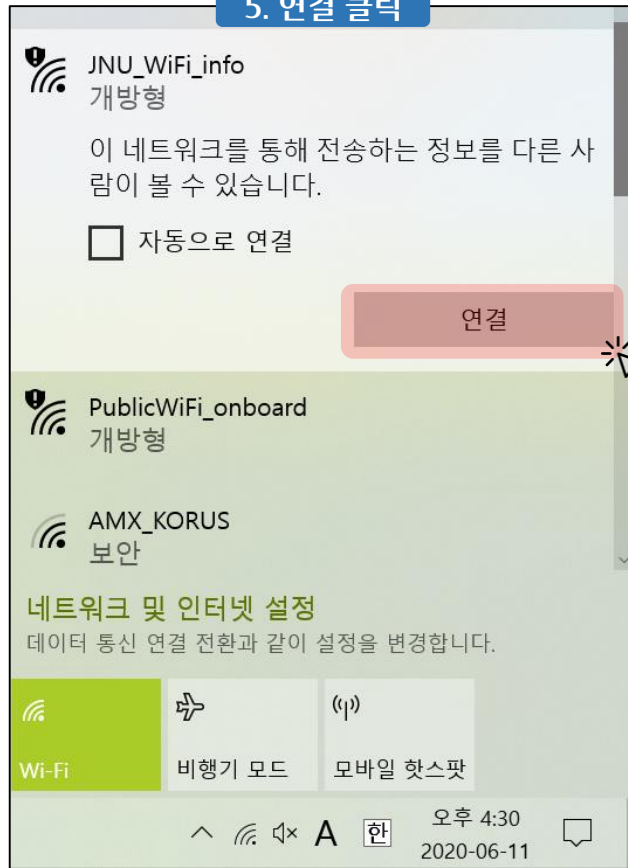

eduroam 접속 매뉴얼 (windows10)

전남대학교 정보전산원

1. Wi-Fi 설정으로 이동하기 위하여 화면
왼쪽 하단의 윈도우 버튼 클릭 후 설정 클릭

2. 네트워크 및 인터넷 클릭

Windows 설정

설정 검색

전화
Android, iPhone 연결

네트워크 및 인터넷
Wi-Fi, 비행기 모드, VPN

시간 및 언어
음성, 지역, 날짜

게임
게임 바, 캡처, 브로드캐스팅, 게임 모드

업데이트 및 보안
Windows 업데이트, 복구, 백업

사, 가

3. 사용 가능한 네트워크 표시 클릭

4. 오른쪽 하단에 Wi-Fi 목록이 나타나게 되며, JNU_WiFi_info 선택

1번에서 3번 과정을 안 거치고 해당 버튼을 클릭해도 됩니다.

5. 연결 클릭

무선랜 안내

6. 나타나는 페이지에서 '단말 자동 환경 설정' 클릭
(페이지가 자동으로 나타나지 않았을 때는 인터넷을 열면 자동으로 이동됩니다.)

- 전남대학교 무선랜 서비스는 교내 구성원들에게 각종 모바일 기기와 노트북에서의 무선 인터넷 사용을 지원합니다.
- 무선랜 사용자 인증은 전남대학교 포털시스템과 연동되어 있으므로, 별도의 가입절차 없이 무선 인터넷을 이용 할 수 있습니다.
- 전남대학교 무선랜에 처음 연결하는 사용자는 네트워크 목록에서 "JNU-help"를 선택하여 환경 설정을 구성하면 바로 이용 할 수 있습니다.

네트워크 구분(SSID)	인증방법	설명
JNU_WiFi_info		무선랜 접속 환경 설정을 위해 무선랜 안내 페이지로 접속 할 수 있는 오픈 된 S SID입니다.
eduroam	<div style="border: 1px solid black; padding: 5px; display: inline-block;"> 단말 자동 환경 설정 </div> <ul style="list-style-type: none"> OS별 메뉴얼 Windows 10 Mac ChromeBook 안드로이드 아이폰/아이패드 	JNU와 함께 전남대학교에서 무선랜을 사용 할 수 있는 대표 SSID입니다. eduroam은 국제 무선랜 로밍 서비스로서, 106개국, 11,492곳의 대학, 연구소 등 교육연구기관에서 이용할 수 있습니다.
JNU	eduroam과 방법 동일	eduroam과 함께 전남대학교에서 무선랜을 사용할 수 있는 대표SSID입니다. 설정 방법은 eduroam과 동일하며, eduroam과 달리 교내에서만 사용할 수 있는 SSID입니다.
U+ Zone	암호 "lguplus100"을 입력해 이용 가능	