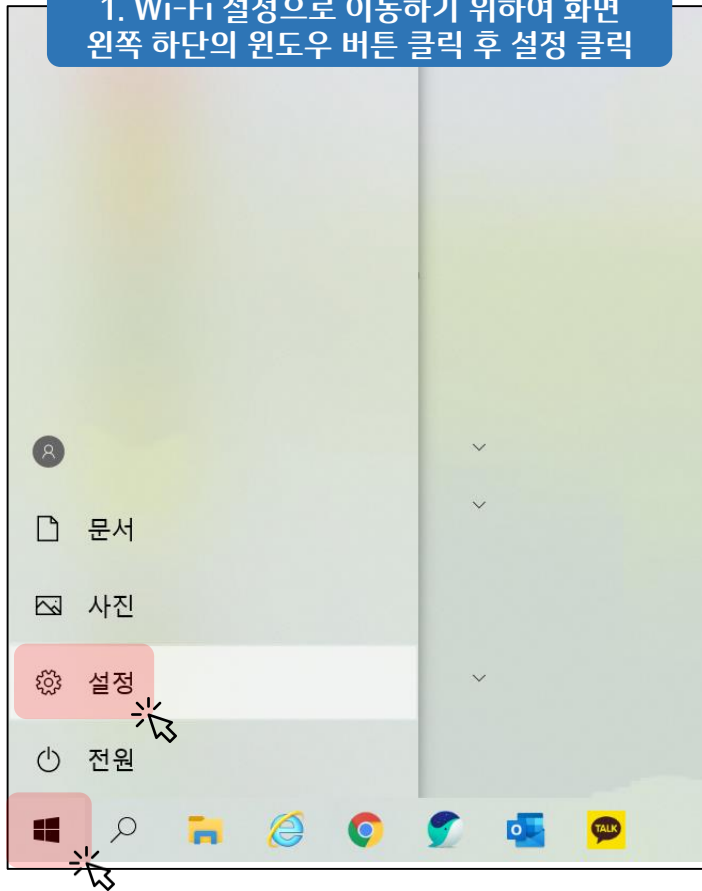

eduroam 접속 매뉴얼 (windows10)

전남대학교 정보전산원

1. Wi-Fi 설정으로 이동하기 위하여 화면
왼쪽 하단의 윈도우 버튼 클릭 후 설정 클릭

2. 네트워크 및 인터넷 클릭

Windows 설정

설정 검색

전화
Android, iPhone 연결

네트워크 및 인터넷
Wi-Fi, 비행기 모드, VPN

시간 및 언어
음성, 지역, 날짜

게임
게임 바, 캡처, 브로드캐스팅, 게임 모드

업데이트 및 보안
Windows 업데이트, 복구, 백업

사, 가

3. 사용 가능한 네트워크 표시 클릭

4. 오른쪽 하단에 Wi-Fi 목록이 나타나게 되며, JNU_WiFi_info 선택

1번에서 3번 과정을 안 거치고 해당 버튼을 클릭해도 됩니다.

5. 연결 클릭