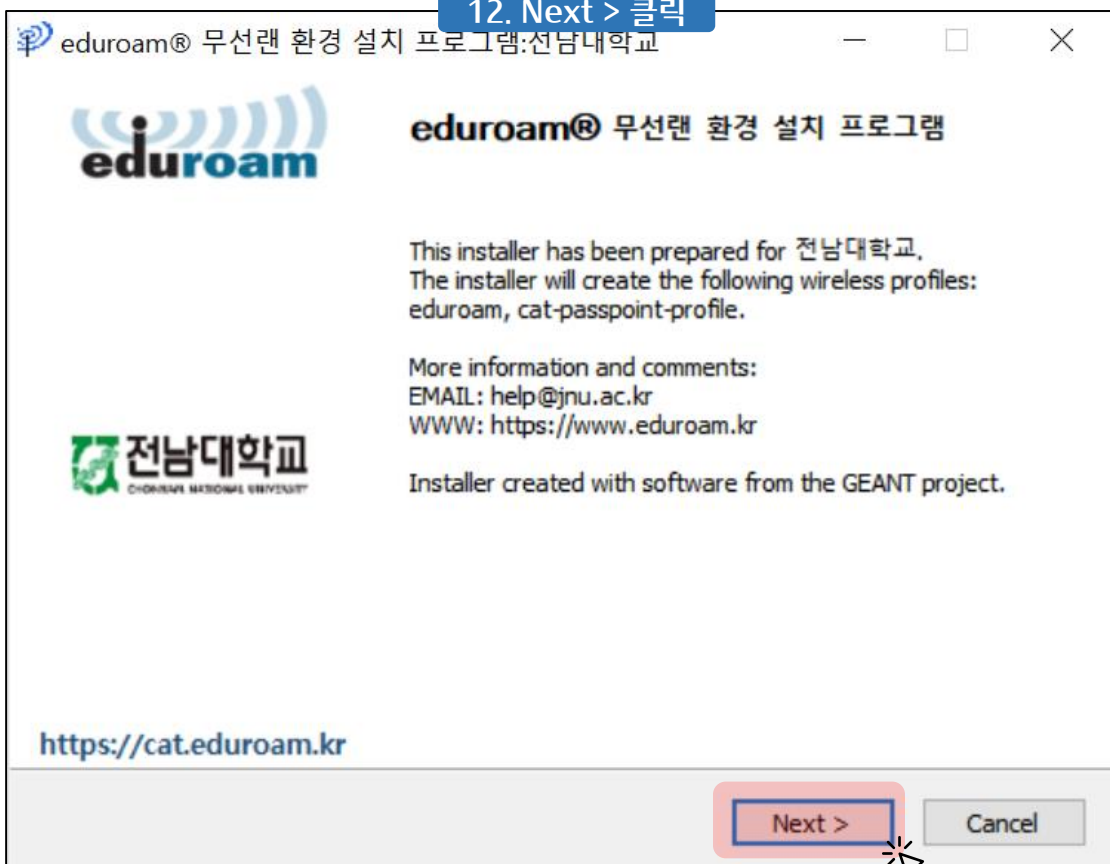

8. 전남대학교 클릭

The screenshot shows the "Organization" selection screen in the eduroam application. The title is "Organization" with the subtitle "소속기관 선택". A list of organizations is displayed, with "전남대학교" (Chonnam National University) highlighted in a pink box. A mouse cursor is pointing to the "전남대학교" entry. Other organizations listed include "기관용", "송원대학교", "계명대학교", "백석대학교", and "백석문화대학교". Each entry includes a Korean flag icon and the organization's logo.

9. 단말기 소프트웨어 버전 클릭
(나타난 버전이 알맞지 않을 때에는 하단의
Choose another installer to download를 클릭해 알맞은 버전을 선택해줍니다.)

Configuration Assistant Tool

select another

전남대학교

If you encounter problems, then you can obtain direct assistance from your organisation at:
WWW: <https://www.eduroam.kr>
email: help@jnu.ac.kr
tel: +82-62-530-3697

Download your eduroam® installer
MS Windows 10

Choose another installer to download

전남대학교
CHONNAM NATIONAL UNIVERSITY

10. 다운로드 받은 exe 파일 실행 후 추가 정보 클릭
(해당 창이 나타나지 않은 경우 12번으로 이동)

Windows의 PC 보호

Microsoft Defender SmartScreen에서 인식할 수 없는 앱의 시작을 차단했습니다. 이 앱을 실행하면 PC가 위험에 노출될 수 있습니다.

추가 정보

실행 안 함

11. 실행 클릭

12. Next > 클릭

13. 실행 클릭

14. 동의 체크 후 Next > 클릭

15. Username: [전남대 포털 ID]@jnu.ac.kr
Password: 포털 비밀번호 2번 입력 후 Install 클릭

eduroam® 무선랜 환경 설치 프로그램:전남대학교