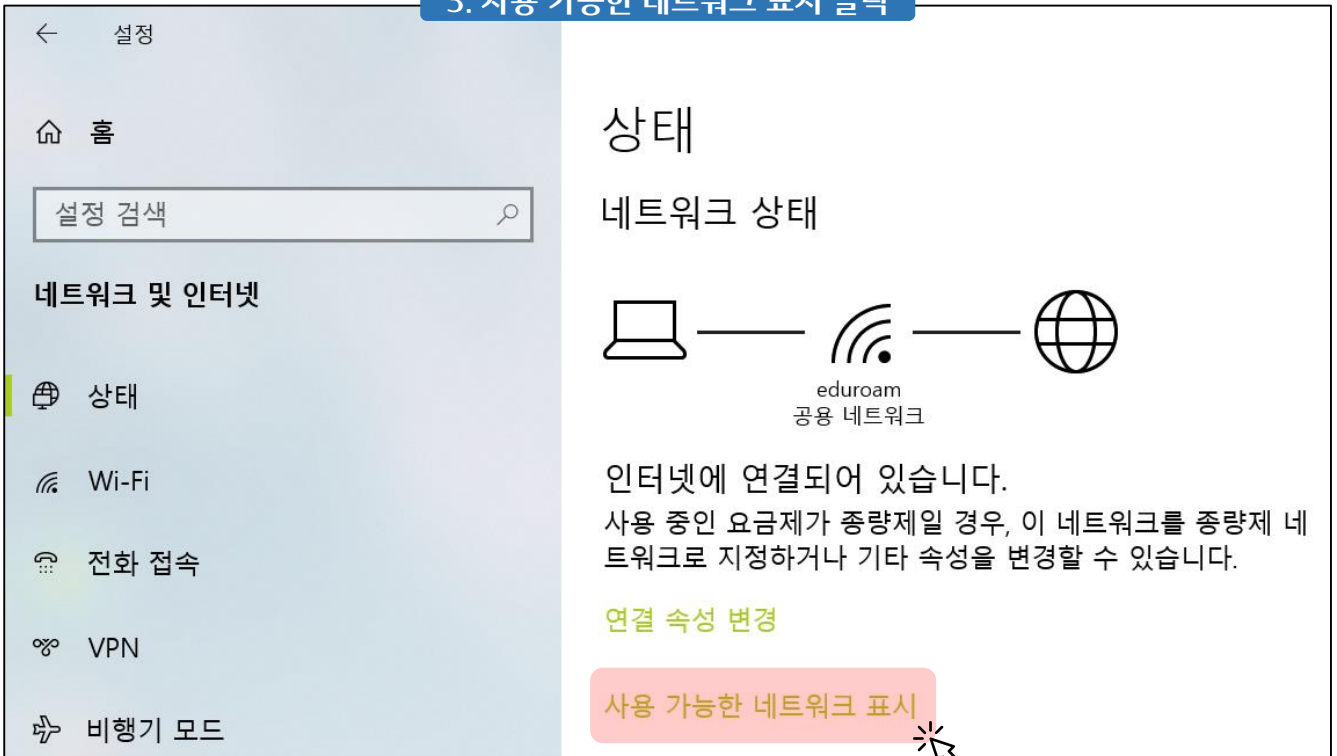

eduroam 접속 매뉴얼 (windows10)

전남대학교 정보전산원

1. Wi-Fi 설정으로 이동하기 위하여 화면
왼쪽 하단의 윈도우 버튼 클릭 후 설정 클릭

2. 네트워크 및 인터넷 클릭

Windows 설정

설정 검색

전화
Android, iPhone 연결

네트워크 및 인터넷
Wi-Fi, 비행기 모드, VPN

시간 및 언어
음성, 지역, 날짜

게임
게임 바, 캡처, 브로드캐스팅, 게임 모드

업데이트 및 보안
Windows 업데이트, 복구, 백업

사, 가

3. 사용 가능한 네트워크 표시 클릭

4. 오른쪽 하단에 Wi-Fi 목록이 나타나게 되며, JNU_WiFi_info 선택

1번에서 3번 과정을 안 거치고 해당 버튼을 클릭해도 됩니다.

5. 연결 클릭

무선랜 안내

6. 나타나는 페이지에서 '단말 자동 환경 설정' 클릭
(페이지가 자동으로 나타나지 않았을 때는 인터넷을 열면 자동으로 이동됩니다.)

- 전남대학교 무선랜 서비스는 교내 구성원들에게 각종 모바일 기기와 노트북에서의 무선 인터넷 사용을 지원합니다.
- 무선랜 사용자 인증은 전남대학교 포털시스템과 연동되어 있으므로, 별도의 가입절차 없이 무선 인터넷을 이용 할 수 있습니다.
- 전남대학교 무선랜에 처음 연결하는 사용자는 네트워크 목록에서 "JNU-help"를 선택하여 환경 설정을 구성하면 바로 이용 할 수 있습니다.