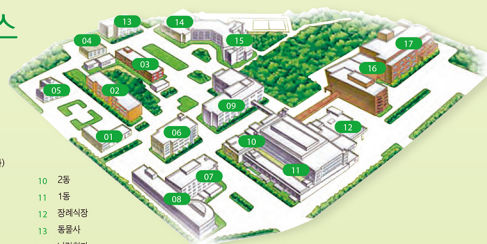

☎062) 530-2581-4

sports.jnu.ac.kr

보건진료소는 학생과 교직원들의 건강관리, 질병예방 및 치료 등을 통해 구성원들이 보다 건강한 대학생활을 영위할 수 있도록 지원한다. 진료실, 구강보건실, 약제실, 병리검사실, 방사선실 등이 있으며, 건강관리, 예방접종, 만성질환 관리, 금연클리닉 등 양질의 진료서비스를 하고 있다.

용봉캠퍼스 ☎062) 530-3602 여수캠퍼스 ☎061) 659-6235 학동캠퍼스 ☎062) 222-4000

health.jnu.ac.kr

학동캠퍼스 & 화순캠퍼스

학동캠퍼스

- 01 의학박물관 (의과대학 1호관)
- 02 의과대학 2호관
- 03 의과대학 3호관
- 04 의과대학 강의동(덕재소)
- 05 간호대학
- 06 5동(교수연구동)
- 07 3동(일상시험센터)
- 08 주차관
- 09 6동(병동동)
- 10 2동
- 11 1동
- 12 장례식장
- 13 응급사
- 14 남강회관
- 15 학생회관
- 16 7동
- 17 8동(응급의료센터)

화순캠퍼스

- M01 교육목표동**
대강당·중형강의실, 의학시뮬레이션 센터, PBL, 멀티미디어실, 도서관, 대학원 강의실
- M02 융합연구동**
의생명공학연구소, 의생명연구소, 연구개발실, 주조관, 기초의학실습실, R&D 사업당
- M03 동물실험사**
SPF 사육실, 동물실험시행장실, Semi-SPF 사육실
- M04 기초연구동**
의생명과학연구소, 의과학연구소, 해부학교실, 미생물학교실, 약리학학교실
- M05 기초연구동**
법의학연구소, 의학교육학교실, 예방의학연구소, 병리학교실, 생리학연구소, 생리학교실, 교수연구실